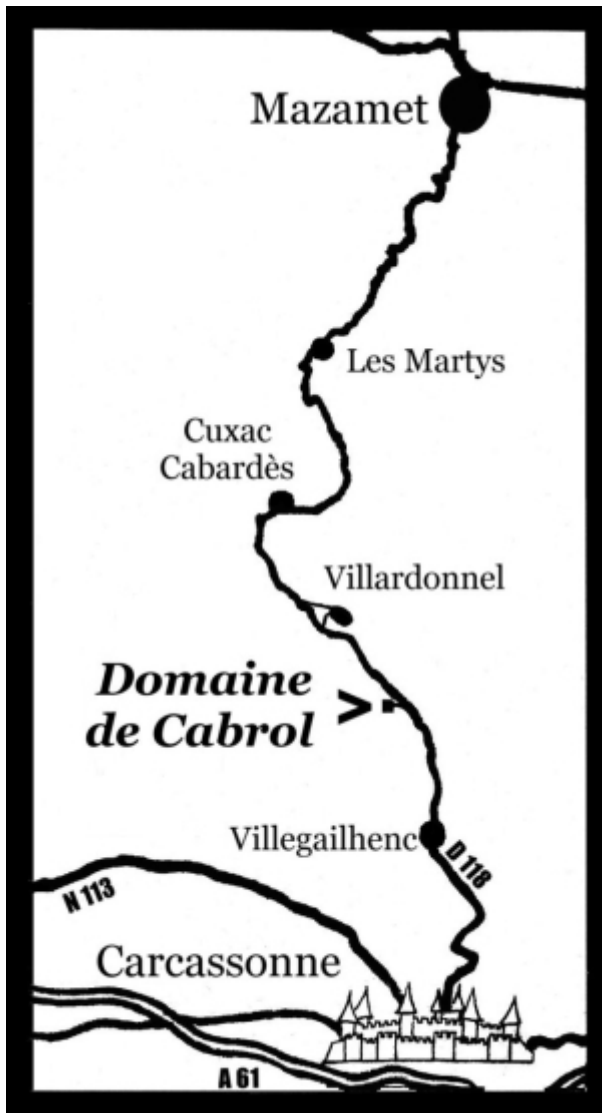

Attention

Le domaine fait partie de la commune d'Aragon, mais il est situé à l'écart du village (environ 10 km par la route), il n'est donc pas utile de passer par ce village, prenez la route départementale 118 et ne la quittez pas jusqu'à l'entrée du domaine.

Coordonnées GPS : N: 43°3103630
E: 2°3308321
Commune : ARAGON > Adresse :
CABROL